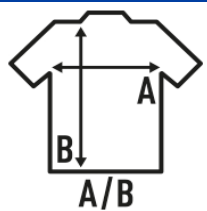

REGULAR PREMIUM T-SHIRT LADY

Camiseta lisa de mujer de manga corta, ligeramente entallada. 100% algodón. Etiqueta removible. Disponible en 12 colores, desde la talla S hasta la 3XL.

Características:

- Costuras laterales.
- Doble costura en mangas y bajo.
- Ligeramente entallado.
- Punto liso.

Composición:

- GM - 85% Algodón / 15% Viscosa
- PDF: Camiseta especial para tinter, talla más grande

100% algodón preencogido. Gramaje: 170 gr. aprox.

Caja/Box 100

Paquete/Pack 100

TALLAS/Size

EU	S	M	L	XL	XXL	XXXL
Ancho	42 cm	44 cm	46 cm	48 cm	50 cm	52 cm
Largo	62 cm	63 cm	64 cm	66 cm	68 cm	70 cm